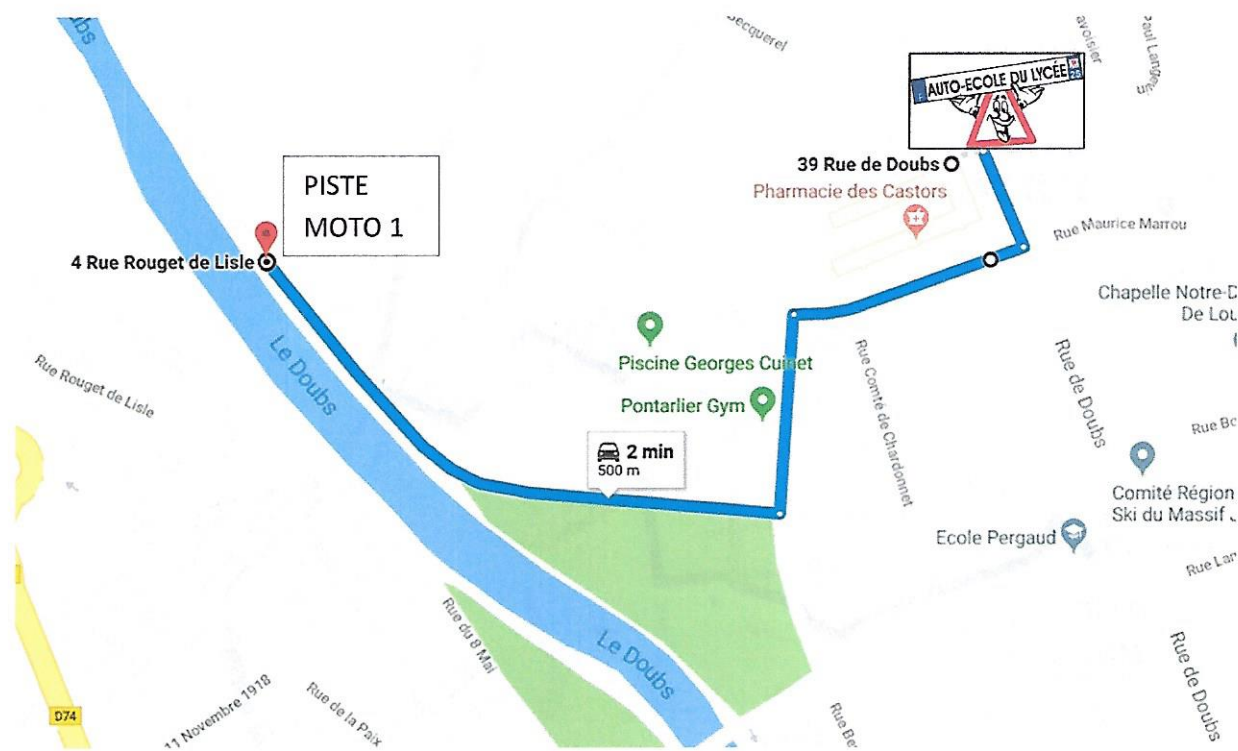

FORMATION MOTO SUR PISTE

Plan d'accès à la piste moto

DISPONIBILITÉ DE LA PISTE

Lundi : 08h00 à 12h00 et 13h00 à 19h00

Mardi : 08h00 à 12h00 et 13h00 à 19h00

Mercredi : 08h00 à 12h00 et 13h00 à 19h00

Jeudi : 08h00 à 12h00 et 13h00 à 19h00

Vendredi : 08h00 à 12h00 et 13h00 à 19h00

Samedi : 08h00 à 12h00 et 13h00 à 16h00

CAPACITÉ D'ACCUEIL

Piste sécurisée ; nous faisons travailler 3 élèves maximum sur 3 motos.

Le temps de parcours entre l'auto-école et la piste est de 2 minutes.

Vendredi : 08h00 à 12h00 et 13h00 à 19h00

Samedi : 08h00 à 12h00 et 13h00 à 16h00

CAPACITE D'ACCUEIL

Piste sécurisée ; nous faisons travailler 3 élèves maximum sur 3 motos.

Le temps de parcours entre l'auto-école et la piste est de 5 minutes.