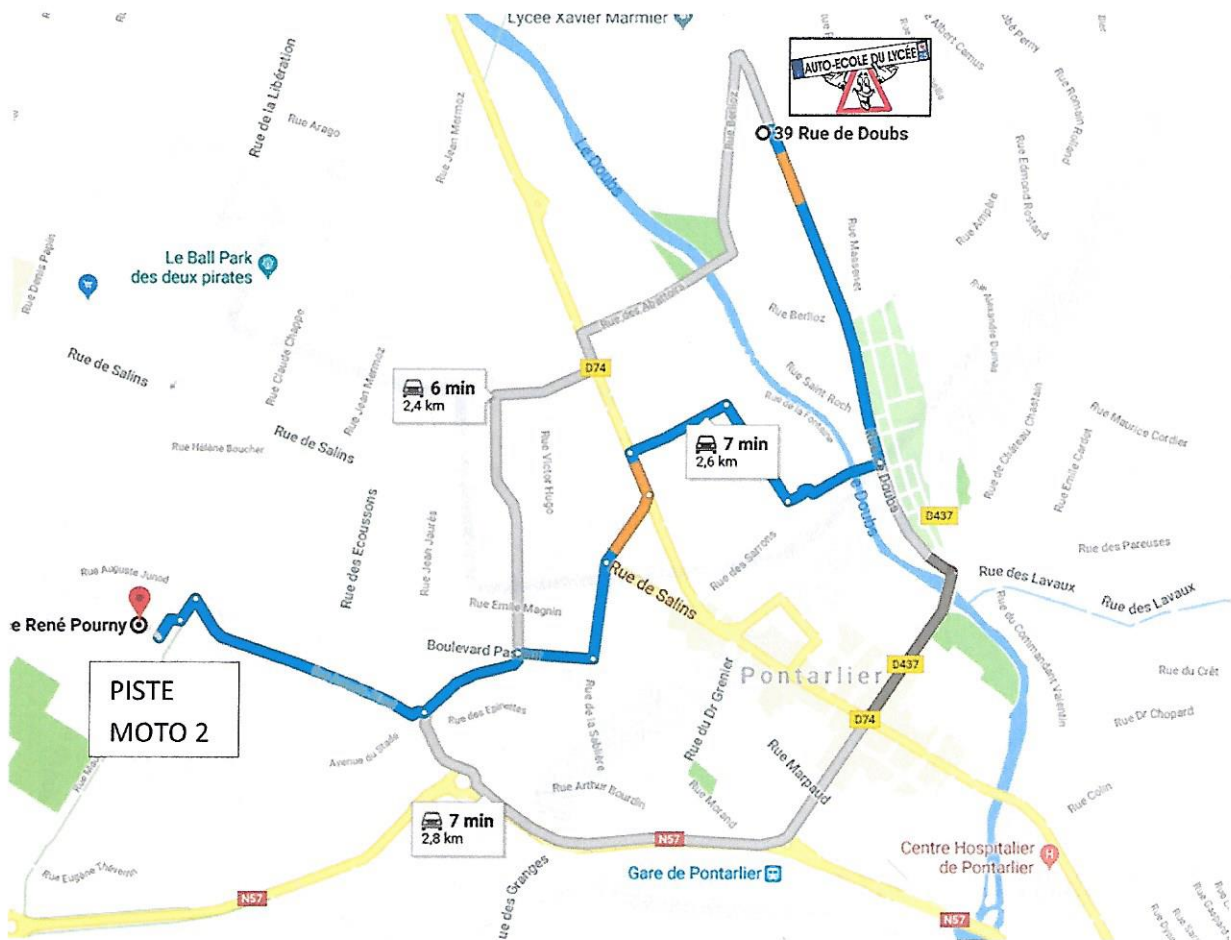

FORMATION MOTO SUR PISTE

Plan d'accès à la piste moto

DISPONIBILITÉ DE LA PISTE

Lundi : 08h00 à 12h00 et 13h00 à 19h00

Mardi : 08h00 à 12h00 et 13h00 à 19h00

Mercredi : 08h00 à 12h00 et 13h00 à 19h00

Jeudi : 08h00 à 12h00 et 13h00 à 19h00

Vendredi : 08h00 à 12h00 et 13h00 à 19h00

Samedi : 08h00 à 12h00 et 13h00 à 16h00

CAPACITÉ D'ACCUEIL

Piste sécurisée ; nous faisons travailler 3 élèves maximum sur 3 motos.

Le temps de parcours entre l'auto-école et la piste est de 2 minutes.

Vendredi : 08h00 à 12h00 et 13h00 à 19h00

Samedi : 08h00 à 12h00 et 13h00 à 16h00

CAPACITE D'ACCUEIL

Piste sécurisée ; nous faisons travailler 3 élèves maximum sur 3 motos.

Le temps de parcours entre l'auto-école et la piste est de 5 minutes.